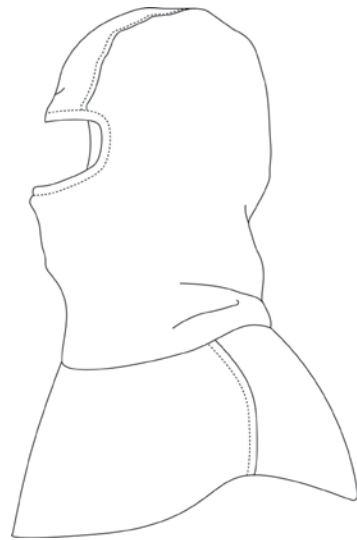

VISTA FRONTAL

VISTA LATERAL